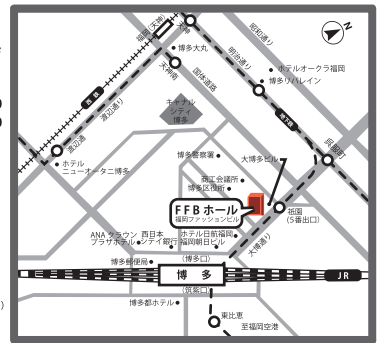

名古屋会場
株式会社ロイヤル名古屋支店
7月5日(水) 6日(木)
9:30~18:30

〒460-8535 名古屋市中区
栄二丁目11番30号
セントラルビル3F
TEL: 052-231-6180

交通手段
地下鉄伏見駅4番出口を東に50m。
最初の信号を右に約250m
駅より徒歩約5分

東京会場
株式会社ロイヤル東京支店
7月11日(火)~13日(木)
10:00~18:30

〒103-0011 東京都中央区
日本橋大伝馬町12番2号
セイジョウ日本橋ビル5階
TEL: 03-3669-1458

交通手段
東京メトロ小伝馬町1番出口徒歩4分
JR馬喰町駅A2出口 徒歩6分
地下鉄馬喰横山A2出口 徒歩6分
地下鉄東日本橋A2出口 徒歩6分

福岡会場
福岡ファッションビル FFB HALL 7F
(総合展示会)
7月12日(水) 9:30~18:00
13日(木) 9:30~17:00

〒812-0011 福岡県福岡市
博多区博多駅前2丁目10-19
TEL: 092-431-7531

交通手段
JR博多駅より徒歩5分
福岡空港より地下鉄で7分
地下鉄祇園駅より徒歩1分(5番出口)
天神より地下鉄で4分

札幌会場
札幌総合卸センター1F
(総合展示会)
7月19日(水) 9:30~18:30
20日(木) 9:30~16:30

〒060-0906 札幌市東区
北6条東3丁目
TEL: 011-721-1101

交通手段
函館本線 JR札幌駅北口より
東方向へ 徒歩 約10分
札幌中央郵便局の東側 100m

大阪会場
TKP 心斎橋駅前
カンファレンスセンター 3Aホール
(総合展示会)
7月20日(木) 9:30~18:00
21日(金) 9:30~17:30