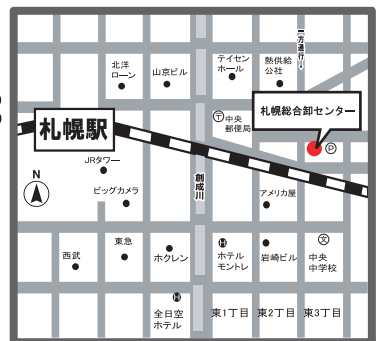

名古屋会場
株式会社ロイヤル名古屋支店
7月5日(水) 6日(木)
9:30~18:30

〒460-8535 名古屋市中区
栄二丁目11番30号
セントラルビル3F
TEL: 052-231-6180

交通手段
地下鉄伏見駅4番出口を東に50m。
最初の信号を右に約250m
駅より徒歩約5分

東京会場
株式会社ロイヤル東京支店
7月11日(火)~13日(木)
10:00~18:30

〒103-0011 東京都中央区
日本橋大伝馬町12番2号
セイジョウ日本橋ビル5階
TEL: 03-3669-1458

交通手段
東京メトロ小伝馬町1番出口徒歩4分
JR馬喰町駅A2出口 徒歩6分
地下鉄馬喰横山A2出口 徒歩6分
地下鉄東日本橋A2出口 徒歩6分

福岡会場
福岡ファッションビル FFB HALL 7F
(総合展示会)
7月12日(水) 9:30~18:00
13日(木) 9:30~17:00

〒812-0011 福岡県福岡市
博多区博多駅前2丁目10-19
TEL: 092-431-7531

交通手段
JR博多駅より徒歩5分
福岡空港より地下鉄で7分
地下鉄祇園駅より徒歩1分(5番出口)
天神より地下鉄で4分

札幌会場
札幌総合卸センター1F
(総合展示会)
7月19日(水) 9:30~18:30
20日(木) 9:30~16:30

〒060-0906 札幌市東区
北6条東3丁目
TEL: 011-721-1101

交通手段
函館本線 JR札幌駅北口より
東方向へ 徒歩 約10分
札幌中央郵便局の東側 100m

大阪会場
TKP 心斎橋駅前
カンファレンスセンター 3Aホール
(総合展示会)
7月20日(木) 9:30~18:00
21日(金) 9:30~17:30