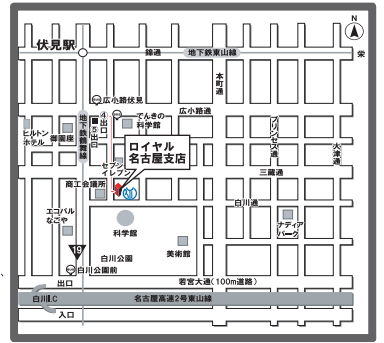

THE ROYAL EXHIBITION 2018 SPRING/SUMMER

拝啓 平素は格別なるご愛顧を賜り、厚く御礼を申し上げます。
この度弊社では2018年春夏展示会を開催いたします。
ご多忙とは存じますが、是非ともご来場賜りますよう
ご案内申し上げます。

敬具

etc

株式会社ロイヤル ROYAL CORPORATION

〒460-8535 名古屋市中区栄二丁目11番30号セントラルビル3階
TEL 052-231-6170 FAX 052-231-6198

名古屋会場
株式会社ロイヤル名古屋支店
7月5日(水) 6日(木)
9:30~18:30

〒460-8535 名古屋市中区
栄二丁目11番30号
セントラルビル3F
TEL: 052-231-6180

交通手段
地下鉄伏見駅4番出口を東に50m。
最初の信号を右に約250m
駅より徒歩約5分

東京会場
株式会社ロイヤル東京支店
7月11日(火)~13日(木)
10:00~18:30

〒103-0011 東京都中央区
日本橋大伝馬町12番2号
セイジョウ日本橋ビル5階
TEL: 03-3669-1458

交通手段
東京メトロ小伝馬町1番出口徒歩4分
JR馬喰町駅A2出口 徒歩6分
地下鉄馬喰横山A2出口 徒歩6分
地下鉄東日本橋A2出口 徒歩6分

福岡会場
福岡ファッションビル FFB HALL 7F
(総合展示会)
7月12日(水) 9:30~18:00
13日(木) 9:30~17:00

〒812-0011 福岡県福岡市
博多区博多駅前2丁目10-19
TEL: 092-431-7531

交通手段
JR博多駅より徒歩5分
福岡空港より地下鉄で7分
地下鉄祇園駅より徒歩1分(5番出口)
天神より地下鉄で4分

札幌会場
札幌総合卸センター1F
(総合展示会)
7月19日(水) 9:30~18:30
20日(木) 9:30~16:30

〒060-0906 札幌市東区
北6条東3丁目
TEL: 011-721-1101

交通手段
函館本線 JR札幌駅北口より
東方向へ 徒歩 約10分
札幌中央郵便局の東側 100m

大阪会場
TKP 心斎橋駅前
カンファレンスセンター 3Aホール
(総合展示会)
7月20日(木) 9:30~18:00
21日(金) 9:30~17:30