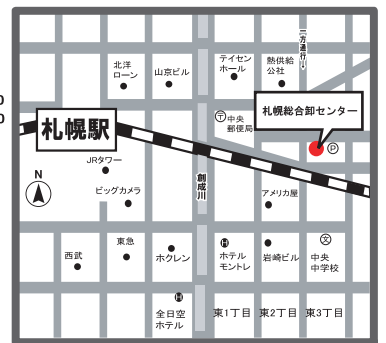

## 福岡会場

福岡ファッションビル FFB HALL 7F  
(総合展示会)  
2月14日(水) 9:30~18:00  
15日(木) 9:30~17:00

〒812-0011 福岡市  
博多区博多駅前2丁目10-19  
TEL: 092-431-7531

### 交通手段

- JR博多駅より徒歩5分
- 福岡空港より地下鉄で7分
- 地下鉄祇園駅より徒歩1分(5番出口)
- 天神より地下鉄で4分

## 札幌会場

札幌総合卸センター 1F  
(総合展示会)  
2月21日(水) 9:30~18:30  
22日(木) 9:30~16:30

〒060-0906 札幌市東区  
北6条東3丁目  
TEL: 011-721-1101

### 交通手段

- 函館本線 JR 札幌駅北口より  
東方向へ徒歩約10分
- 札幌中央郵便局の東側100m