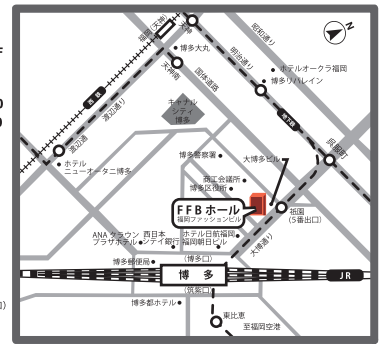

交通手段

- ■JR博多駅より徒歩5分
- ■福岡空港より地下鉄で7分
- ■地下鉄祇園駅より徒歩1分(5番出口)
- ■天神より地下鉄で4分

札幌会場

札幌総合卸センター 1F
(総合展示会)
2月21日(水) 9:30~18:30
22日(木) 9:30~16:30

〒060-0906 札幌市東区
北6条東3丁目
TEL: 011-721-1101