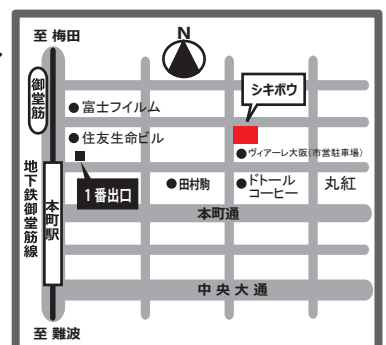

交通手段

- ■地下鉄御堂筋線
  本町駅1番出口から
  徒歩2分

株式会社ロイヤル

ROYAL CORPORATION

〒460-8535 名古屋市中区栄二丁目11番30号セントラルビル3階
TEL 052-231-6170 FAX 052-231-6198