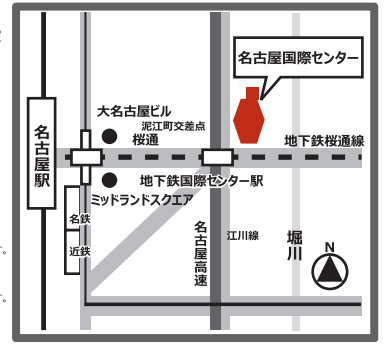

# THE ROYAL EXHIBITION 2018 FALL/WINTER

拝啓 平素は格別なるご愛顧を賜り、厚く御礼を申し上げます。  
この度弊社では2018年秋冬展示会を開催いたします。  
ご多忙とは存じますが、是非ともご来場賜りますよう  
ご案内申し上げます。

敬具

etc

株式会社ロイヤル ROYAL CORPORATION

〒460-8535 名古屋市中区栄二丁目11番30号セントラルビル3階  
TEL 052-231-6170 FAX 052-231-6198

## 名古屋会場

名古屋国際センター第2展示室  
2月7日(水) 10:00~18:00  
2月8日(木) 9:00~16:00  
〒450-0001 名古屋市中区  
那古野一丁目47番1号4階  
TEL: 052-231-6180 (ロイヤル名古屋)  
※会場へのお問い合わせは  
各担当者にお願い致します。

### 交通手段

- 名古屋駅から東へ徒歩7分  
地下街「ユニモール」を直進していただく。  
地下鉄桜通線「国際センター駅」及び  
名古屋国際センタービルの地下とつながっています。  
※ビルの低層階エスカレーターをご利用ください。
- 地下鉄桜通線「国際センター」駅下車すぐ  
名古屋国際センタービルの地下とつながっています。  
※ビルの低層階エスカレーターをご利用ください。
- 市バス「国際センター」下車すぐ