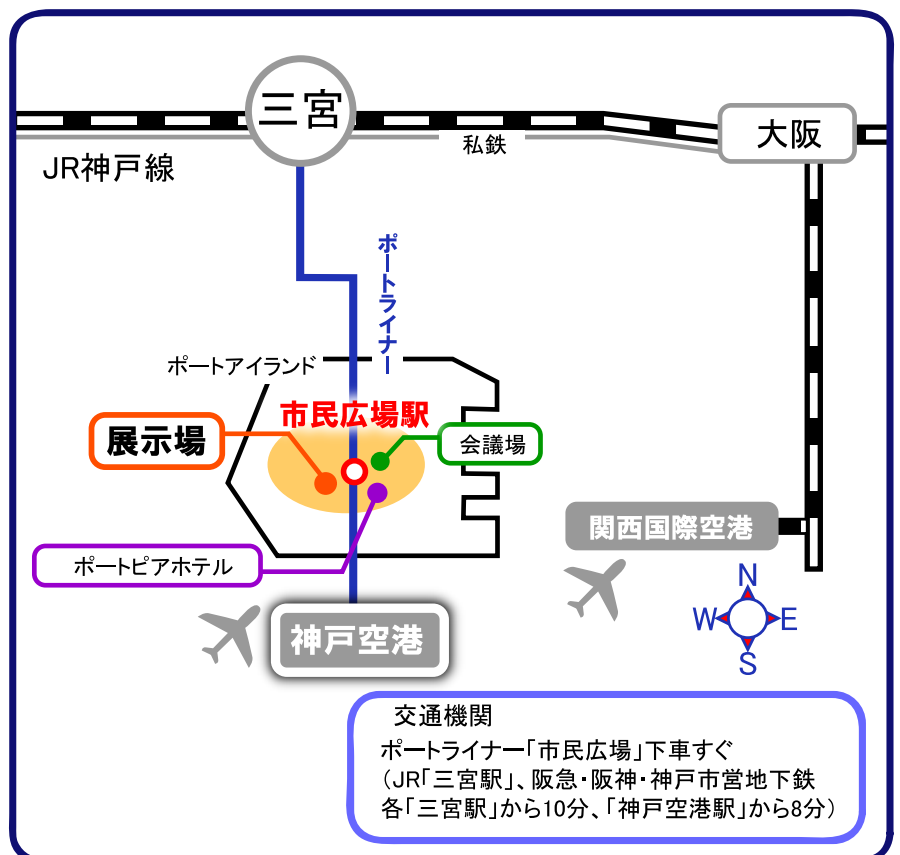

第138回

2011夏 日本グランドシューズコレクション

拝啓 貴社益々ご清栄の事とお喜び申し上げます。
平素格別のご愛顧を賜り、厚く御礼申し上げます。

さて、この度神戸国際展示場にて行われます**2011夏 神戸見本市**にて
「**株式会社 ロイヤル 紳士/婦人展示受注会**」として下記の要領
にて出展いたします。
ご多忙のところ、誠に恐縮とは存じますが何卒ご来場賜りますよう謹んで
ご案内申し上げます。

敬具

日時： 2011年1月19日(水) 9:30～17:30
20日(木) 9:00～16:30

場所： 神戸市中央区港島中町6-11-1

神戸国際展示場 2号館1F

株式会社 ロイヤル 小間 NO.248, 250

MILADY

MOOI! FEMININE
MOOI!

mn79
madonna nudes seventy nine

BTR
Designed for Maximum Comfort

LA Gear

株式会社 ロイヤル <http://www.ryl.co.jp>